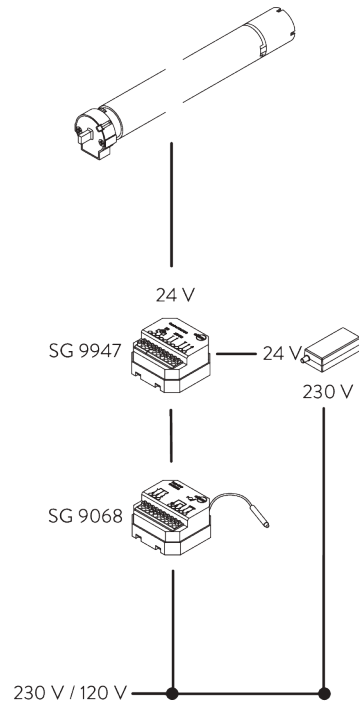

### Moteur sans récepteur radio intégré

Compatible avec les systèmes suivants:

- Tringle électrique SG 5800
- Système skylight SG 2195
- Système skylight SG 8600
- Système skylight SG 8640

**Moteur 24 V DC sans récepteur radio intégré**