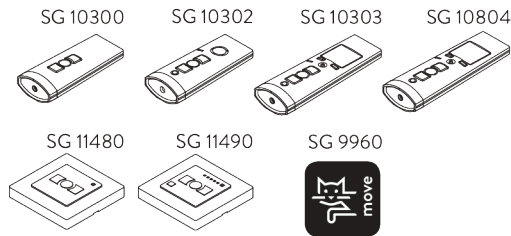

B. SCHEMAS DE BRANCHEMENT

Se référer au site Silent Gliss.