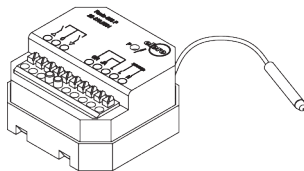

D. RÉCEPTEUR RADIO

SG 9068

- **Canaux:** 1 canal
- **Fréquence:** 868 MHz
- **Voltage:** 230 V

Caractéristiques:

- Commande un système
- Installation encastrée visible