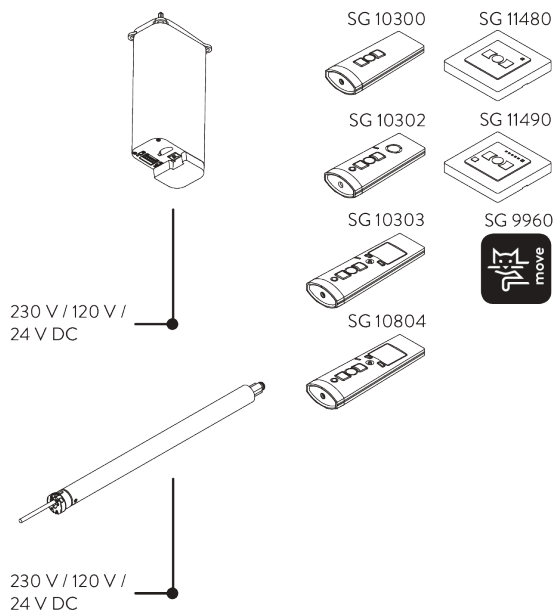

COMBINAISON DES COMMANDES / DES RÉCEPTEURS ET DES SYSTÈMES

A. EXEMPLES

Moteur avec récepteur intégré

Compatible avec les systèmes suivants:

- Store d'Occultation SG 4760
- Store d'Occultation SG 4770
- Store d'Occultation SG 4780
- Tringle électrique SG 5600
- Store enrouleur SG 4960
- Store enrouleur SG 4970
- Store enrouleur SG 4880
- Store bateau SG 2350
- Store à bandes verticales SG 2950
- Store vénitien SG 8960 (230 V)
- Système paroi japonaise SG 2750