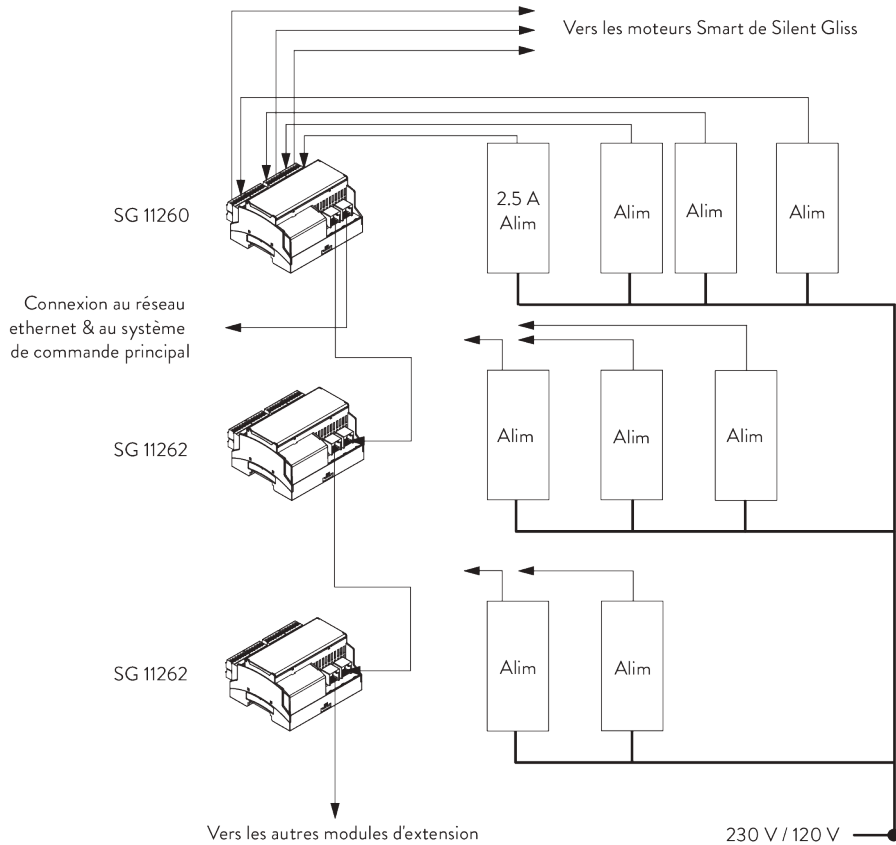

ASSOCIATION DES MODULES ET DES SYSTÈMES

A. EXEMPLE

Organisation d'un système Smart

B. SCHEMAS DE BRANCHEMENT

Se référer au site web Silent Gliss.